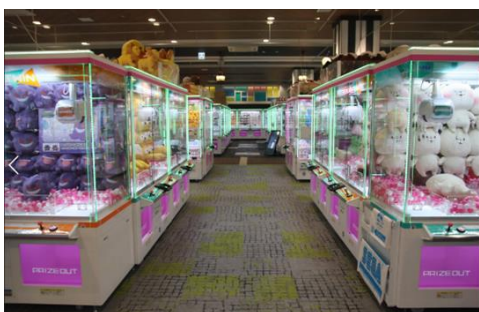

「セガ新宿歌舞伎町」は、この度のリニューアルにより1F から2F までの店内全てがクレーンゲームコーナーとして生まれ変わり、中でも圧倒的な台数を誇る「UFO キャッチャー®」には、セガのゲームセンターでしか手に入らないオリジナル景品や、話題のアニメ・ゲームキャラクター景品等、約100種類以上をご用意しております。

■ クレーンゲーム機設置台数世界一！ギネス世界記録™に挑戦

**OFFICIAL
CHALLENGE**

「セガ新宿歌舞伎町」は「クレーンゲーム機設置台数世界一」を獲得するギネス世界記録™に挑戦いたします。チャレンジ実施日となる 1 月 7 日（木）には、ギネス世界記録™公式認定員にご来店・審査いただき、達成を認定いただく予定です。

《ギネス世界記録™挑戦内容》

- 正式記録名： Most claw crane game machines at a single venue
- 和文記録名： 単一会場におけるクレーンゲーム機の最多数
- チャレンジ日時： 2021 年 1 月 7 日（木）14 時予定
- 実施場所： セガ新宿歌舞伎町店内

※メディアの皆様のご取材もお受けいたします。13 時 30 分より受付開始予定。

【『セガ新宿歌舞伎町イメージモデル』LINE LIVE オーディション開催！】

いつでもどこでもリアルタイムにライブを楽しめる「LINE LIVE」にて、セガ新宿歌舞伎町イメージモデルを募集いたします。応援アイテムランキング 1 位の方には、セガ新宿歌舞伎町を応援するアンバサダーとして活動していただく予定です。

【エントリー期間】

2020 年 12 月 21 日（月）12:00:00～2020 年 12 月 27 日（日）23:59:59

【活動内容】

1. 「セガ新宿歌舞伎町」の広告モデルとして、等身大パネルの設置や店頭大型ビジョンに掲載！
2. 1 月 7 日に実施するギネス世界記録™挑戦イベント当日にお立会いいただきます。

● LINE LIVE オーディションとは

「LINE LIVE」は、誰もが気軽にリアルタイムで動画配信を楽しめるライブ配信サービスです。何気ない日常トークをはじめ、音楽や歌などのパフォーマンスや声だけによる配信など、時間や場所に捉われないリアルタイムなコミュニケーションを楽しむことができます。また、毎日開催されているオーディションには、数多くの配信者が参加しており、視聴者は LINE LIVE 専用アイテムを送って応援するなど、夢を叶えたいライバーと応援者が一緒に盛り上がる空間を提供しています。